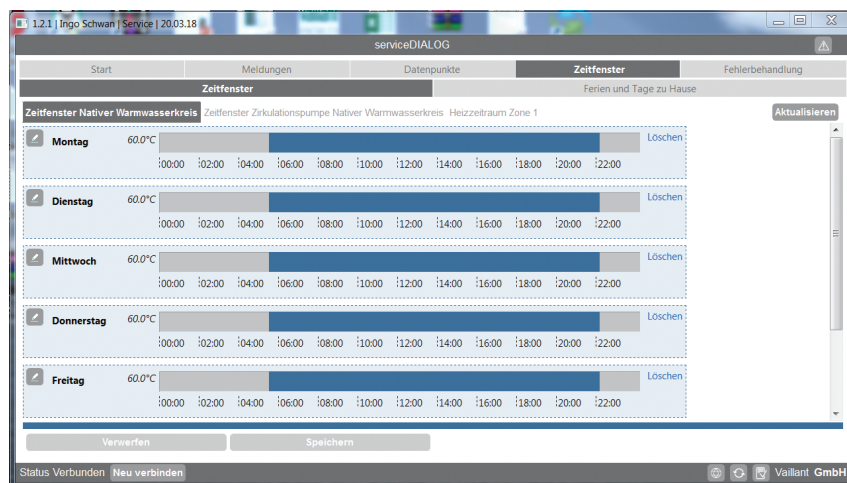

Příklad obrazovky s nastavením časového programu regulace

VAILLANT GROUP CZECH s.r.o.

Plzeňská 188
252 19 Chrástěany, Praha – západ
Email: protherm@protherm.cz

Recepce:
Tel.: +420 257 090 811
Fax: +420 257 950 917

www.protherm.cz