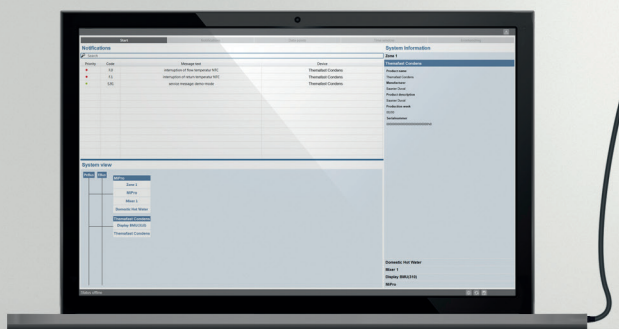

MiConnect servisní software

Základní charakteristika:

Hardware – adaptér

- umožní připojit k počítači výrobky Protherm vyrobené v roce 2007 a později
- součástí je USB kabel a datový kabel k e-busovému rozhraní
- integrovaný magnetický držák pro snadné uchycení na plášť kotle
- gumový plášť proti mechanickému poškození a vlhkosti
- hmotnost pouhých 175 g!

Software – MiConnect

- funkčnost v obou režimech on-line ale i off-line
- rychlý, přehledný přístup k datovým bodům
- systémový přehled chybových hlášení
- vyhledávací funkce pro datové body
- editace - zapsání výrobního čísla v případě výměny základní elektronické desky
- Live monitor – zapisování požadovaných parametrů do paměti s možností exportu do excelu