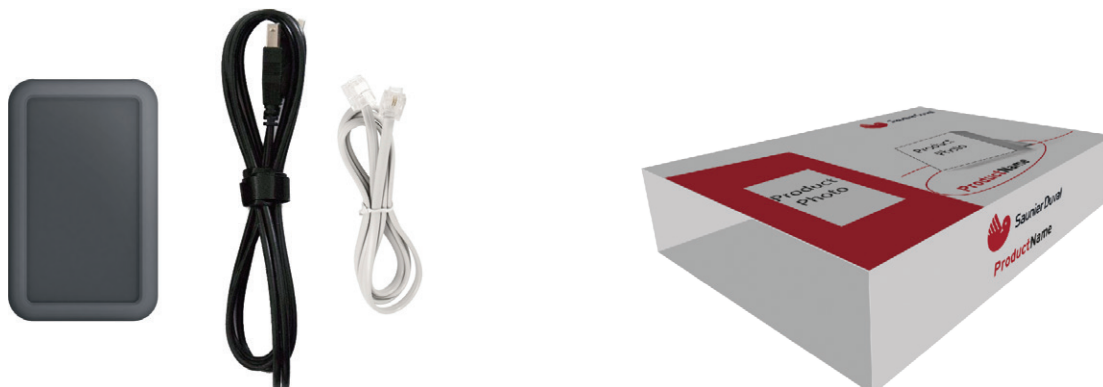

MiConnect servisní software

Základní charakteristika:

Hardware – adaptér

- umožní připojit k počítači výrobky Protherm vyrobené v roce 2007 a později
- součástí je USB kabel a datový kabel k e-busovému rozhraní
- integrovaný magnetický držák pro snadné uchycení na plášť kotle
- gumový plášť proti mechanickému poškození a vlhkosti
- hmotnost pouhých 175 g!

Software – MiConnect

- funkčnost v obou režimech on-line ale i off-line
- rychlý, přehledný přístup k datovým bodům
- systémový přehled chybových hlášení
- vyhledávací funkce pro datové body
- editace - zapsání výrobního čísla v případě výměny základní elektronické desky
- Live monitor – zapisování požadovaných parametrů do paměti s možností exportu do excelu