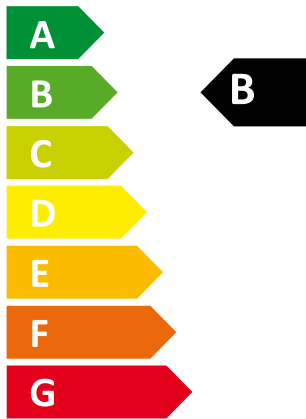

ENERG

енергия · ενεργεια

I Protherm

II Gepard 23 MOV (H-CZ/SK)

51 dB

23
kW