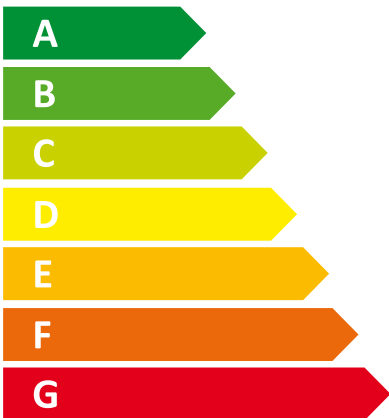

ENERG

енергия · ενεργεια

I Protherm

II FES2 250 B M

65 W

246 L