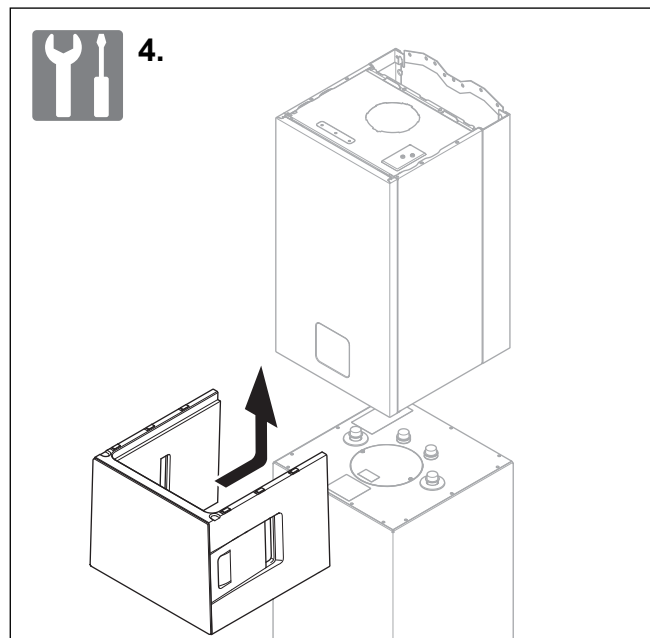

0010025346

**Manufacturer**

**SDECCI SAS**

17, rue de la Petite Baratte — 44300 Nantes  
Téléphone +33 24068 1010 — Fax +33 24068 1053