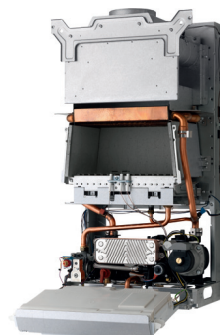

Gepard 23 MOV a Panther 25 KOV

nová řada závěsných plynových kotlů s průtokovým ohřevem teplé vody

Gepard 23 MOV

- kotel pro vytápění s průtokovým ohřevem teplé vody
- komínové provedení
- expanzní nádoba topné vody 5 l
- vysoce účinné oběhové čerpadlo topné vody
- dopouštěcí smyčka a nastavitelný by-pass není součástí kotle
- LCD displej
- ekvitermní regulace kotle s eBus regulátory řady Thermolink

Panther 25 KOV

- kotel pro vytápění s průtokovým ohřevem teplé vody
- komínové provedení
- expanzní nádoba topné vody 10 l
- dopouštěcí smyčka a nastavitelný by-pass
- vysoce účinné oběhové čerpadlo topné vody
- LCD displej
- ekvitermní regulace kotle s eBus regulátory řady Thermolink

displej Gepard 23 MOV

displej Panther 25 KOV

Gepard 23 MOV

Panther 25 KOV

Technické parametry

	MJ	Gepard 23 MOV	Panther 25 KOV
Min.-max. tepelný výkon	kW	9,1 - 23,0	9,5 - 25,0
Rozsah nast. teploty OV	°C	35 - 83	30 - 85
Min.-max. pracovní tlak OV	bar		0,5 - 3
Objem expanzní nádoby	l	5	10
Rozsah nast. teploty TV	°C		35 - 65
Min. průtok TV	l/min	1,7	1,5
Množství odběru TV (při Δt 30°C)	l/m	11,4	12
Min.-max. tlak TV	bar		0,5 - 10
El. napětí/frekvence	V/Hz		230 / 50
Elektrické krytí	IP		IPX4D
Rozměry (výška x šířka x hloubka)	mm	740 x 410 x 310	800 x 440 x 338
Hmotnost (bez vody)	kg	33	37
Průměr připojení komína	mm		135
Třída Nox			3