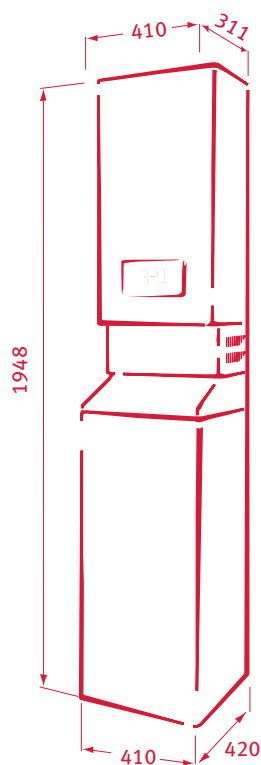

Kotle Panther a zásobníky TV

Sestava kotle Panther 12 / 25 KTO nebo KOO se zásobníkem B6oZ umístěným pod kotlem

Ideální řešení pro byty, RD, novostavby i rekonstrukce. Variabilita, stupeň výbavy a spolehlivost jsou největšími přednostmi těchto souprav. Tyto montážní systémy si pro své kompaktní řešení právem získaly již u svých předchůdců širokou řadu spokojených uživatelů.

Panther a 60 l zásobník TV

Kombinace jednoho zásobníku 60 l a čtyř typů kotlů 12 a 25 kW v komínovém nebo turbo provedení. V nabídce jsou dvě základní propojovací soupravy, které se liší podle umístění zásobníku B6oZ vůči kotli (vpravo či vlevo nebo dole).