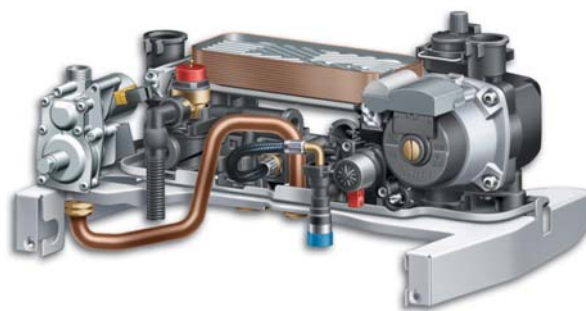

Hydroblok (pro verzi s průtokovým ohřevem vody)

Hlavní vlastnosti nové řady kotlů

- maximální jednoduchost obsluhy
- zabudovaný trojcestný ventil pro snadné připojení externího zásobníku TV
- provoz možný i na propan

Technické parametry

	MJ	12 KOO komín	12 KTO turbo	25 KOO komín	25 KTO turbo	25 KOV komín	25 KTV turbo	30 KTV turbo
Min.-max. tepelný výkon	kW	3,4 - 12,4	3,5 - 12,6	8,4 - 24,6	8,9 - 24,6	8,4 - 24,6	8,9 - 24,6	10,4 - 29,6
Účinnost (dle typu)	%				až 92,8			
Rozsah nast. teploty OV	°C				38 - 80			
Min.-max. pracovní tlak OV	bar				0,5 - 3			
Objem expanzní nádoby	l				7			8
Rozsah nast. teploty TV	°C					38 - 65	38 - 65	38 - 65
Min. průtok TV	l/min	-	-	-	-	1,5	1,5	1,5
Množství odběru TV (při Δt 30°C)	l/m	-	-	-	-	12	12	14
Min.-max. tlak TV	bar				0,5 - 10			
El. napětí/frekvence	V/Hz				230 / 50			
Elektrické krytí	IP				IPX4D			
Rozměry								
- výška	mm				740			807
- šířka	mm				410			450
- hloubka	mm				311			360
Hmotnost (bez vody)	kg	32	35,5	35	36	35	37	39
Odtah spalin	mm	110	60/100	125	60/100	125	60/100	60/100
- průměr odkouření			80/125		80/125		80/125	80/125
			80/80		80/80		80/80	80/80
Třída No_x					3			
TV - teplá voda / OV - otopná voda								Výrobce si vyhrazuje právo technických změn.