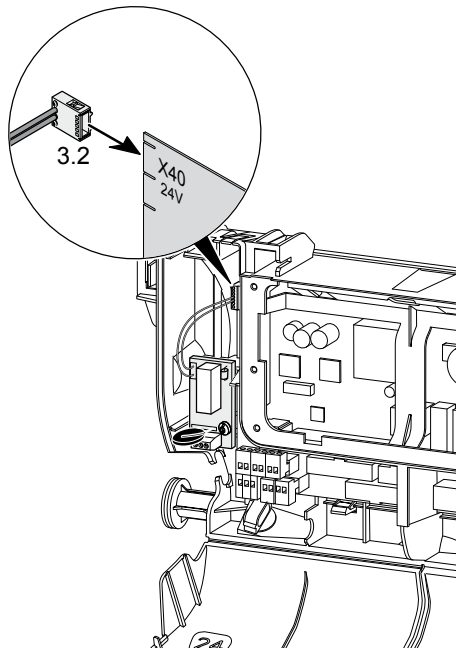

protherm

0020094767

- Gepard MOV / MTV
- Panther KOO / KTO / KOV / KTV

CZ **CE**

Gepard - Panther

3

4

5